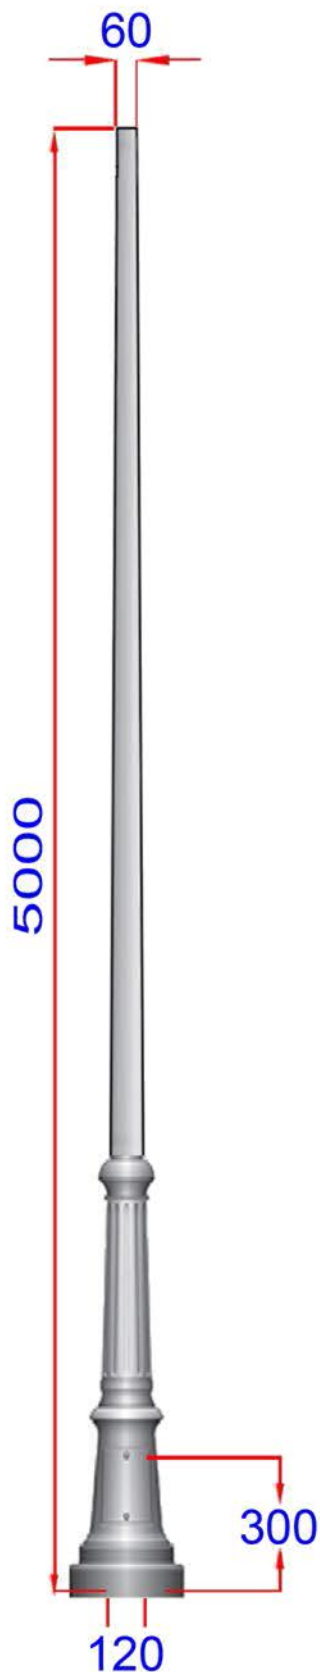

POSTE CONICO BASE ORNAMENTAL

DETALLE CANASTILLO