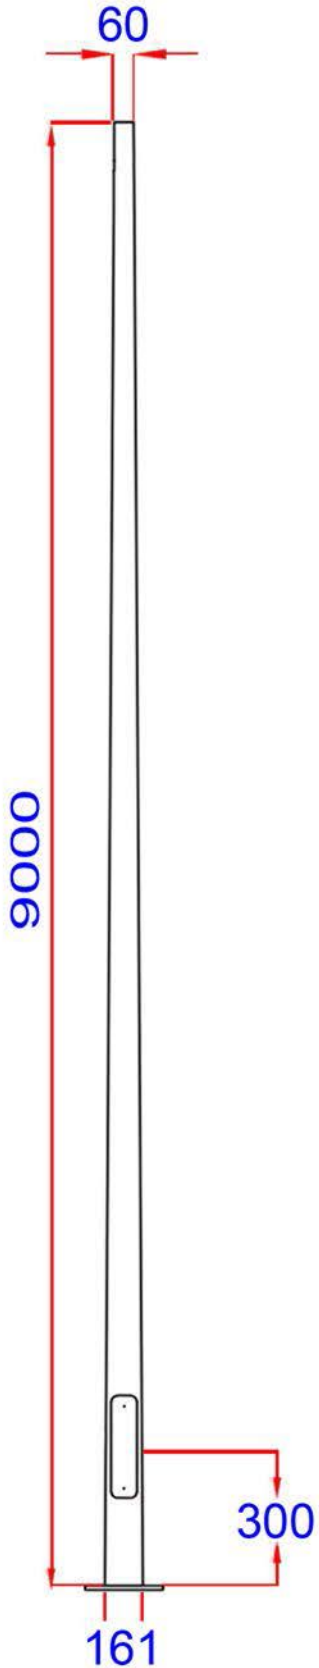

POSTE CONICO

DETALLE CANASTILLO