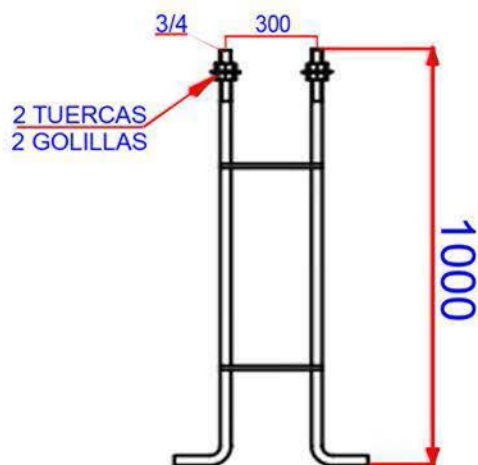

POSTE CONICO

DETALLE CANASTILLO

ALTURA

15M

PLACA

400X400X18mm

DISTANCIA

300mm

PERNO

3/4X1000mm

DIAMETROS

60mm
208mm