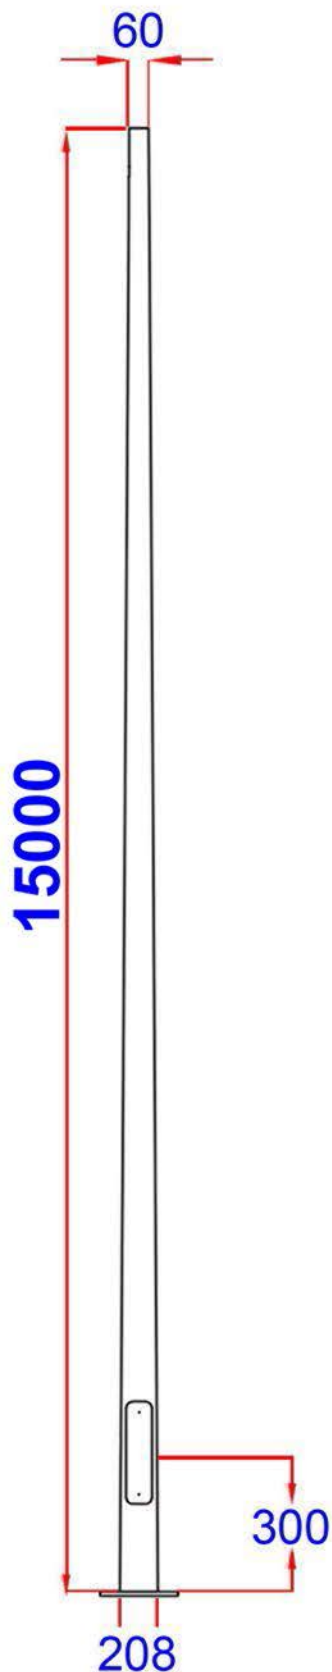

POSTE CONICO

DETALLE CANASTILLO