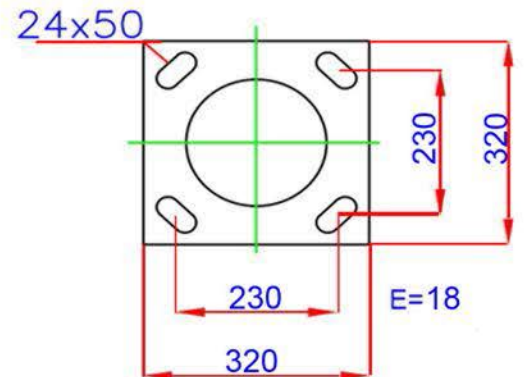

DETALLE PLACA BASE

ALTURA

PLACA

DISTANCIA

PERNO

DIAMETROS

**06M**

280x280x16mm

DIAMETROS

**09M**

320x320X18mm

230mm

3/4X800mm

60mm  
161mm

# POSTE CONICO

DETALLE CANASTILLO

DETALLE TAPA DE REGISTRO

DETALLE PLACA BASE

ALTURA

PLACA

DISTANCIA

PERNO

DIAMETROS

**10M**

320x320X18mm

230mm

3/4X800mm

60mm  
172mm