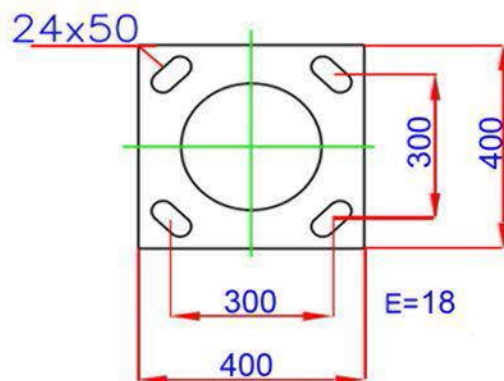

DIAMETROS

**10M**

320x320X18mm

230mm

3/4X800mm

60mm  
172mm

DIAMETROS

**12M**

400X400X18mm

300mm

3/4X1000mm

60mm  
193mm

# POSTE CONICO

DETALLE CANASTILLO

DETALLE TAPA DE REGISTRO

DETALLE PLACA BASE

ALTURA

**15M**

PLACA

400X400X18mm

DISTANCIA

300mm

PERNO

3/4X1000mm

DIAMETROS

60mm  
208mm