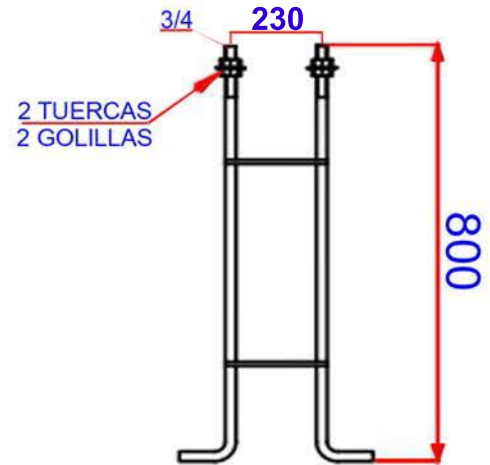

POSTE CONICO

DETALLE CANASTILLO

ALTURA

PLACA

DISTANCIA

PERNO

DIAMETROS

10M

320x320X18mm

230mm

3/4X800mm

60mm
172mm