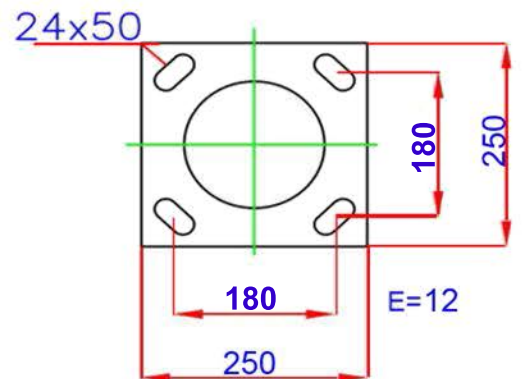

DIAMETROS

**05M**

250x250x12mm

180mm

3/4X540mm

60mm  
120mm

# POSTE CONICO

DETALLE CANASTILLO

DETALLE TAPA DE REGISTRO

DETALLE PLACA BASE

ALTURA

PLACA

DISTANCIA

PERNO

DIAMETROS

**05M**

250x250x12mm

180mm

3/4X540mm

60mm  
120mm

DETALLE CANASTILLO

DETALLE TAPA DE REGISTRO

DETALLE PLACA BASE

ALTURA

PLACA

DISTANCIA

PERNO

DIAMETROS

**06M**

280x280x16mm