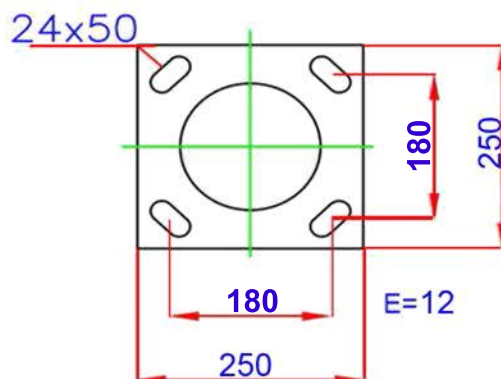

# POSTE CONICO BASE ORNAMENTAL

DETALLE CANASTILLO

DETALLE TAPA DE REGISTRO

DETALLE PLACA BASE

ALTURA

PLACA

DISTANCIA

PERNO

DIAMETROS

**05M**

250x250x12mm

180mm

3/4X540mm

60mm  
120mm

DIAMETROS

**05M**

250x250x12mm

180mm

3/4X540mm

60mm  
120mm

DETALLE CANASTILLO

DETALLE TAPA DE REGISTRO

DETALLE PLACA BASE

ALTURA

PLACA

DISTANCIA

PERNO

DIAMETROS

**06M**

280x280x16mm