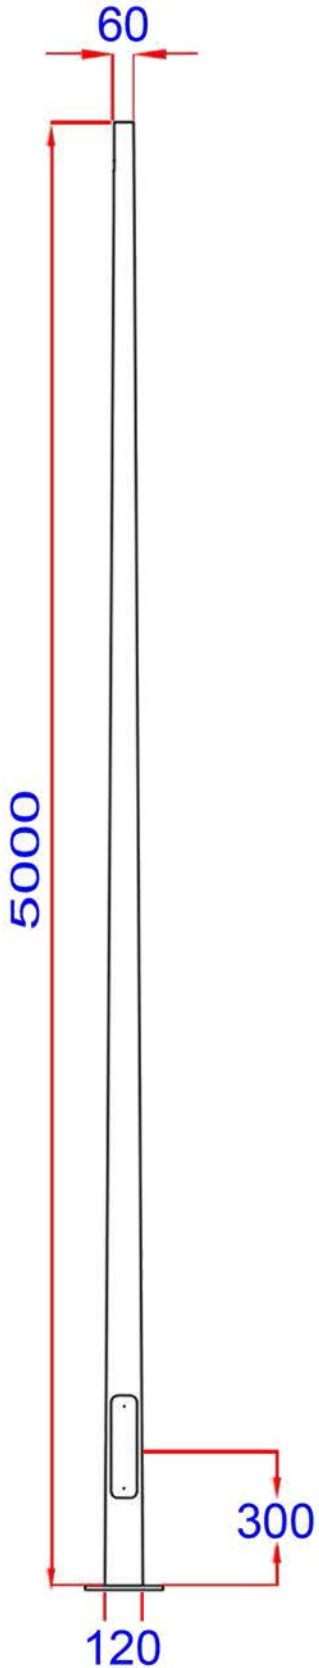

POSTE CONICO

DETALLE CANASTILLO