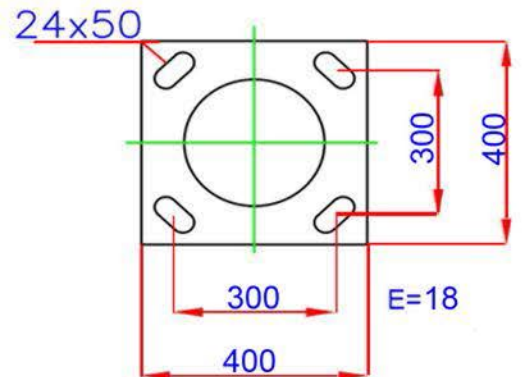

DIAMETROS

**10M**

320x320X18mm

230mm

3/4X800mm

60mm  
172mm

# POSTE CONICO

DETALLE CANASTILLO

DETALLE TAPA DE REGISTRO

DETALLE PLACA BASE

ALTURA

PLACA

DISTANCIA

PERNO

DIAMETROS

**12M**

400X400X18mm

300mm

3/4X1000mm

60mm  
193mm

# POSTE CONICO

DETALLE CANASTILLO

DETALLE TAPA DE REGISTRO

DETALLE PLACA BASE

ALTURA

**15M**

PLACA

400X400X18mm