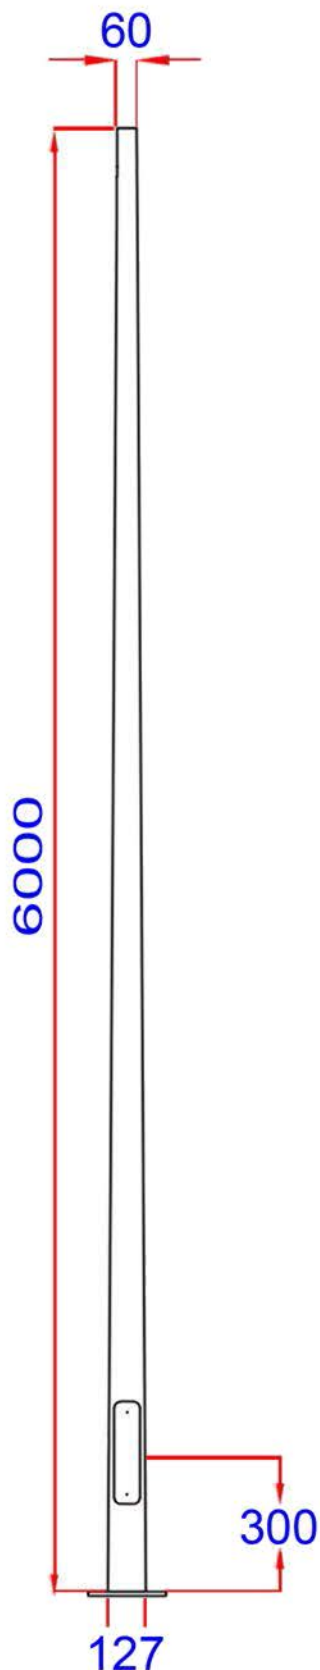

Brazo Recto Triple

Brazo Recto Cuadruple

Gancho Curvo Simple

Gancho Curvo Doble

Gancho Semi Curvo 1.

Gancho Semi Curvo 2

Cruceta Simple

Cruceta Doble Horizontal

DIAMETROS

**05M**

250x250x12mm

180mm

3/4X540mm

60mm  
120mm

# POSTE CONICO

DETALLE CANASTILLO

DETALLE TAPA DE REGISTRO

DETALLE PLACA BASE

ALTURA

PLACA

DISTANCIA

PERNO

DIAMETROS

**05M**

250x250x12mm

180mm

3/4X540mm

60mm  
120mm

DETALLE CANASTILLO

DETALLE TAPA DE REGISTRO