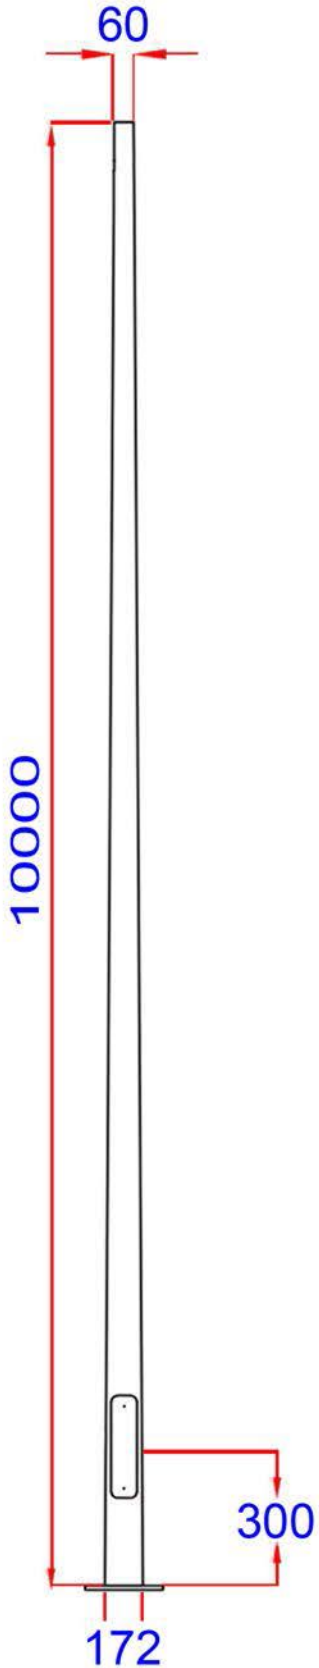

POSTE CONICO

DETALLE CANASTILLO