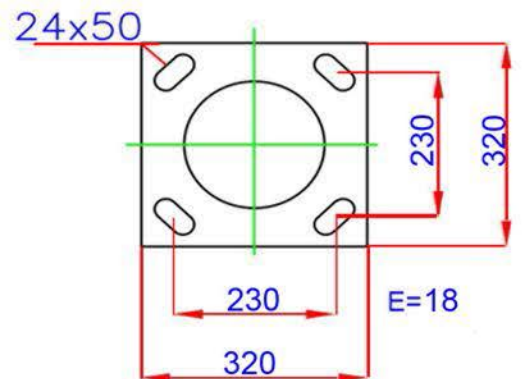

DETALLE PLACA BASE

ALTURA

PLACA

DISTANCIA

PERNO

DIAMETROS

**06M**

280x280x16mm

# POSTE CONICO

DETALLE CANASTILLO

DETALLE TAPA DE REGISTRO

DETALLE PLACA BASE

ALTURA

PLACA

DISTANCIA

PERNO

DIAMETROS

**09M**

320x320X18mm

230mm

3/4X800mm

60mm  
161mm

DIAMETROS

**10M**

320x320X18mm

230mm

3/4X800mm

60mm  
172mm