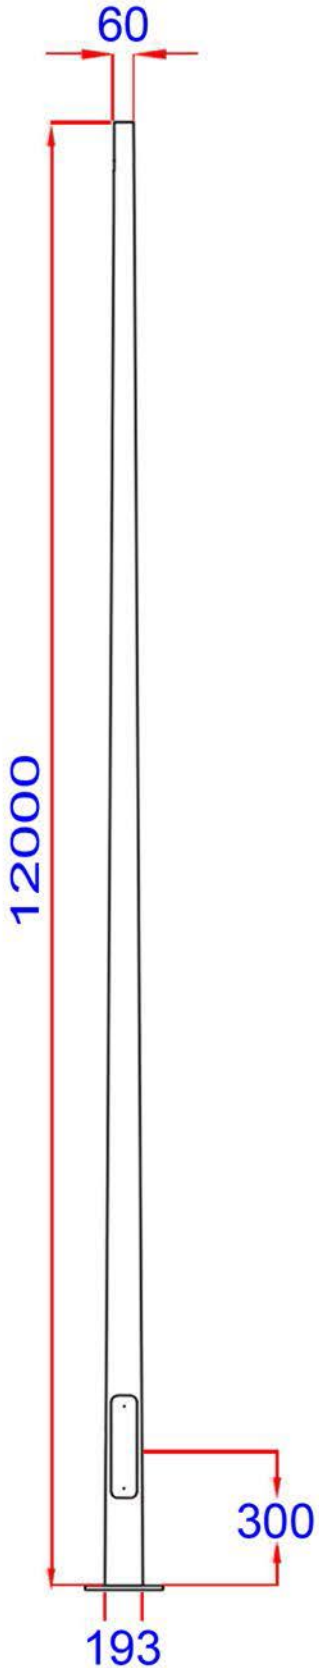

POSTE CONICO

DETALLE CANASTILLO