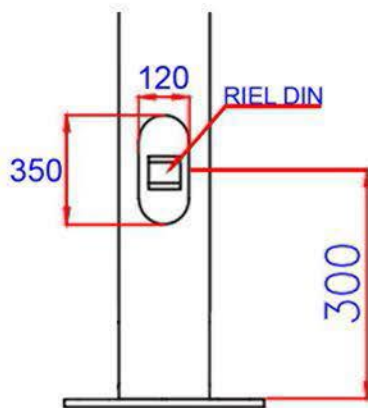

DIAMETROS

**10M**

320x320X18mm

230mm

3/4X800mm

60mm  
172mm

DIAMETROS

**12M**

400X400X18mm

300mm

3/4X1000mm

60mm  
193mm

# POSTE CONICO

DETALLE CANASTILLO

DETALLE TAPA DE REGISTRO

DETALLE PLACA BASE

ALTURA

**15M**

PLACA

400X400X18mm

DISTANCIA

300mm

PERNO

3/4X1000mm

DIAMETROS

60mm  
208mm