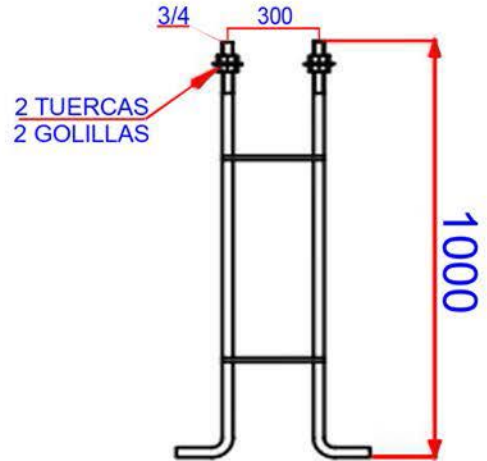

# POSTE CONICO

DETALLE CANASTILLO

DETALLE TAPA DE REGISTRO

DETALLE PLACA BASE

ALTURA

PLACA

DISTANCIA

PERNO

DIAMETROS

**10M**

320x320X18mm

230mm

3/4X800mm

60mm  
172mm

DIAMETROS

**12M**

400X400X18mm

300mm

3/4X1000mm

60mm  
193mm