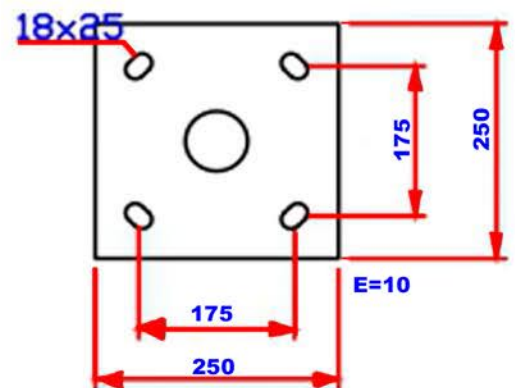

# POSTE TUBULAR TELESCOPICO

DETALLE CANASTILLO

DETALLE TAPA DE REGISTRO

DETALLE PLACA BASE

ALTURA

PLACA

DISTANCIA

PERNO

DIAMETROS

**3M- 6M**

250x250x10mm

175mm

5/8x500mm

88.9mm

DIAMETROS

**11M- 12M**

340x340x12mm

240mm

7/8x700mm

76.1mm  
168.3mm