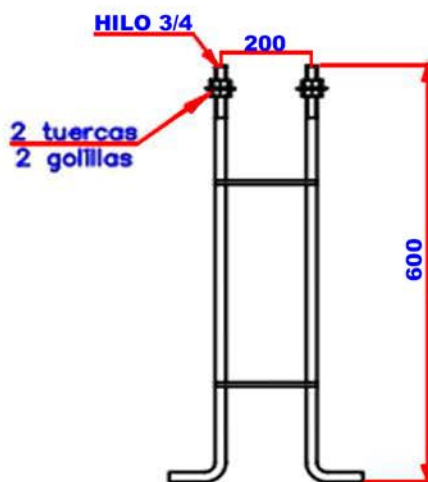

# POSTE TUBULAR TELESCOPICO

DETALLE CANASTILLO

DETALLE TAPA DE REGISTRO

DETALLE PLACA BASE

ALTURA

PLACA

DISTANCIA

PERNO

DIAMETROS

**3M- 6M**

250x250x10mm

175mm

5/8x500mm

88.9mm

DIAMETROS

**11M- 12M**

340x340x12mm

240mm

7/8x700mm

76.1mm  
168.3mm