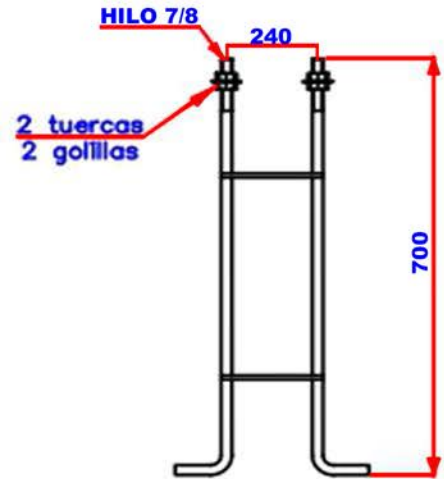

POSTE TUBULAR TELESCOPICO

DETALLE CANASTILLO

DETALLE PLACA BASE

ALTURA

PLACA

DISTANCIA

PERNO

DIAMETROS

11M- 12M

340x340x12mm

240mm

7/8x700mm

76.1mm
168.3mm