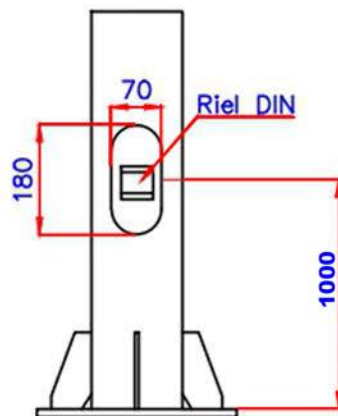

DETALLE TAPA DE REGISTRO

DETALLE PLACA BASE