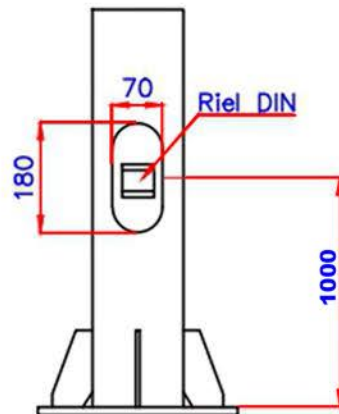

DIAMETROS

**3M- 6M**

250x250x10mm

175mm

5/8x500mm

88.9mm

DIAMETROS

**7M- 10M**

300X300X14mm

200mm

3/4X600mm

76.1mm  
114.3mm

ventas@postesmetalicos.cl

www.postesmetalicos.cl

# POSTE TUBULAR TELESCOPICO

DETALLE CANASTILLO

DETALLE TAPA DE REGISTRO

DETALLE PLACA BASE

ALTURA

PLACA

DISTANCIA

PERNO

DIAMETROS

**11M- 12M**

340x340x12mm

240mm

7/8x700mm

76.1mm  
168.3mm