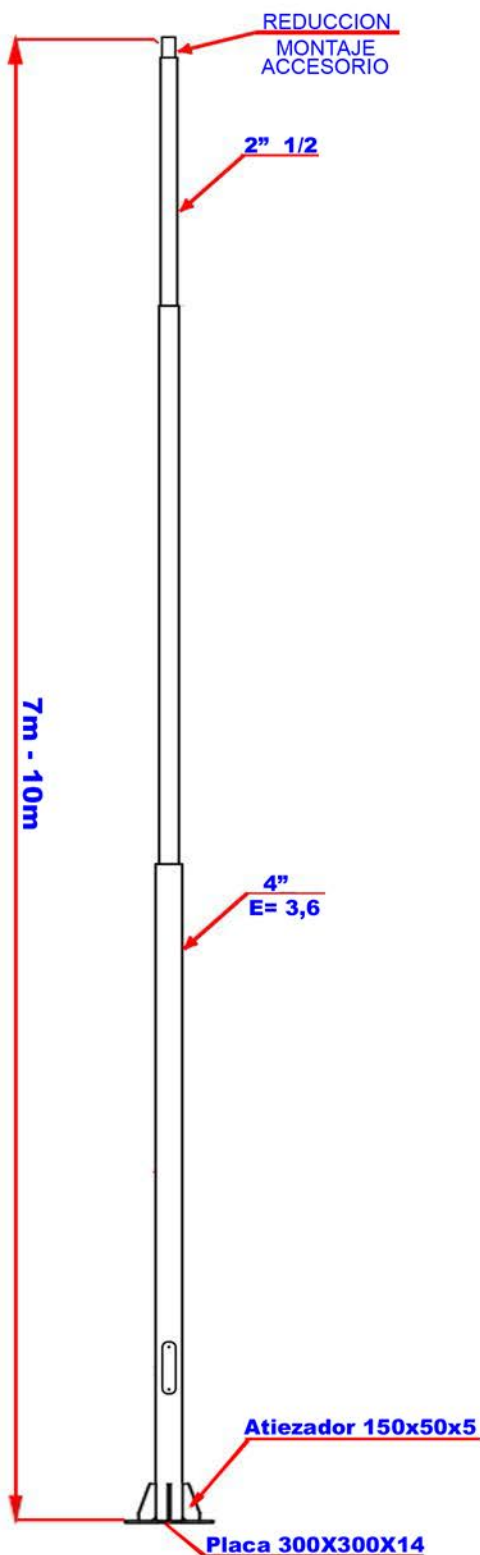

# POSTE TUBULAR TELESCOPICO

DETALLE CANASTILLO

DETALLE TAPA DE REGISTRO

DETALLE PLACA BASE

ALTURA

PLACA

DISTANCIA

PERNO

DIAMETROS

**3M- 6M**

250x250x10mm

175mm

5/8x500mm

88.9mm

DIAMETROS

**11M- 12M**

340x340x12mm

240mm

7/8x700mm

76.1mm  
168.3mm