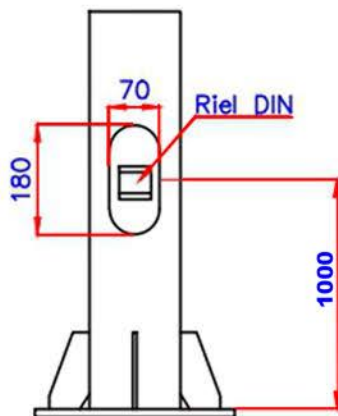

DETALLE TAPA DE REGISTRO

DETALLE PLACA BASE