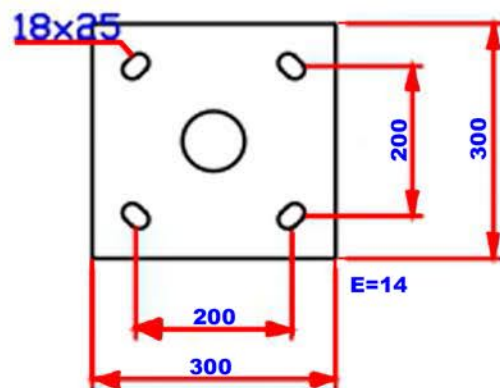

# POSTE TUBULAR TELESCOPICO

DETALLE CANASTILLO

DETALLE TAPA DE REGISTRO

DETALLE PLACA BASE

ALTURA

PLACA

DISTANCIA

PERNO

DIAMETROS

**11M- 12M**

340x340x12mm

240mm

7/8x700mm

76.1mm  
168.3mm