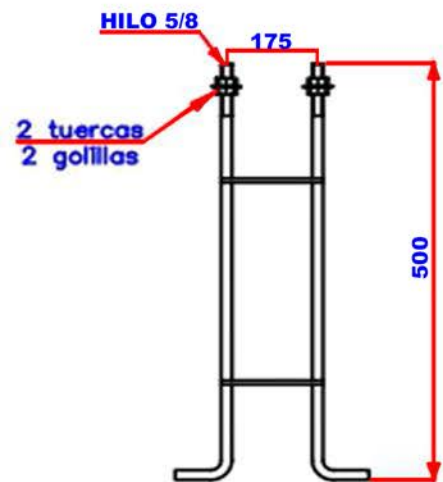

Cruceta Doble Paralela

Cruceta Cuadruple

Corona 3 Lados

Corona 4 Lados

Corona 5 Lados

Corona 6 Lados

# POSTE TUBULAR TELESCOPICO

DETALLE CANASTILLO

DETALLE TAPA DE REGISTRO

DETALLE PLACA BASE

ALTURA

PLACA

DISTANCIA

PERNO

DIAMETROS

**3M- 6M**

250x250x10mm

175mm

5/8x500mm

88.9mm

DIAMETROS

**11M- 12M**

340x340x12mm

240mm

7/8x700mm

76.1mm  
168.3mm