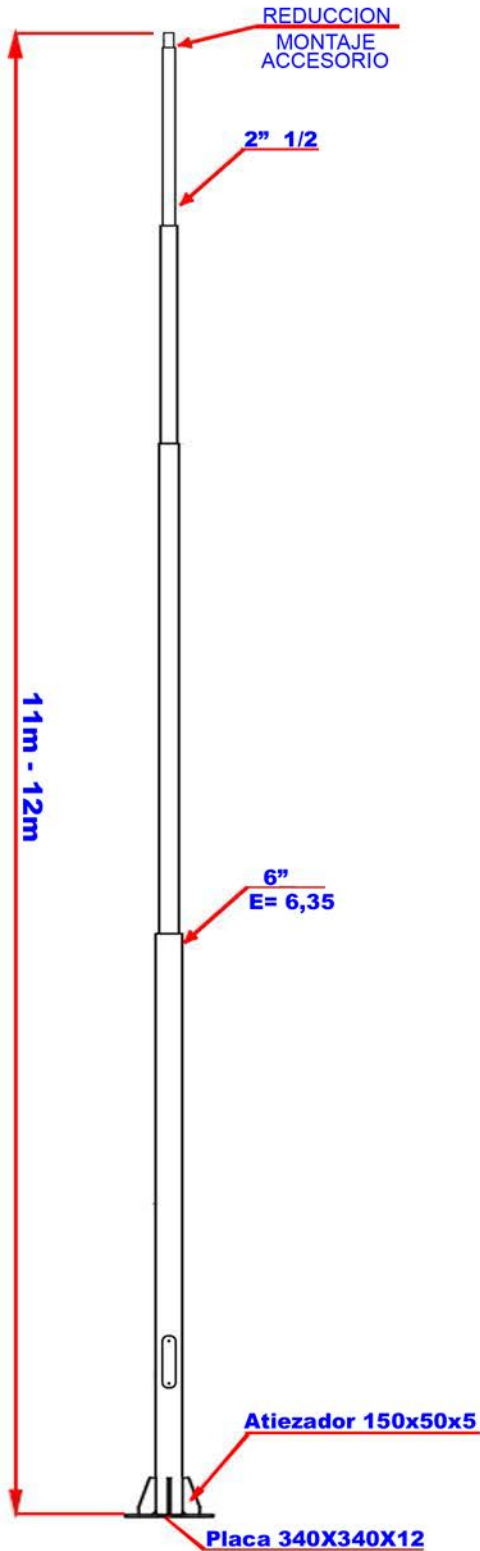

POSTE TUBULAR TELESCOPICO

DETALLE CANASTILLO