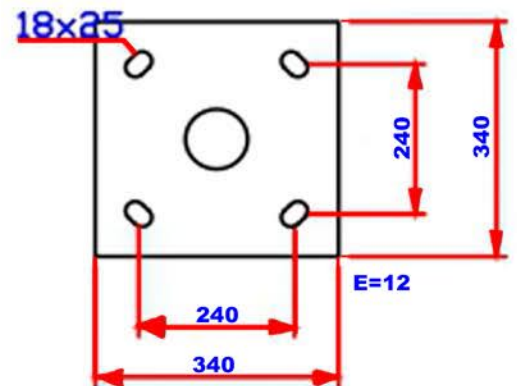

# POSTE TUBULAR TELESCOPICO

DETALLE CANASTILLO

DETALLE TAPA DE REGISTRO

DETALLE PLACA BASE

ALTURA

PLACA

DISTANCIA

PERNO

DIAMETROS

**11M- 12M**

340x340x12mm

240mm

7/8x700mm

76.1mm  
168.3mm